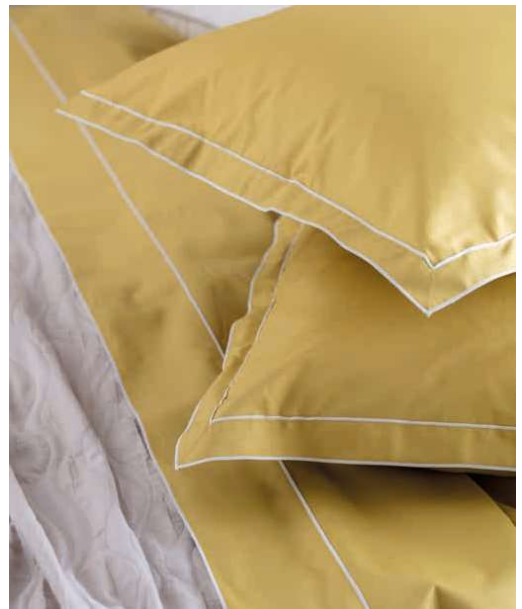

COMPLETO LETTO MILO

madapolam 100% cotone tinta unita

Matrimoniale - LN1241

250x290 cm con doppio bourdon
2 federe 50x80 cm a 4 volants con doppio bourdon

0101 Bianco

2301 Cammello

0601 Acciaio

2501 Loto

2201 Senape

1901 Turchese