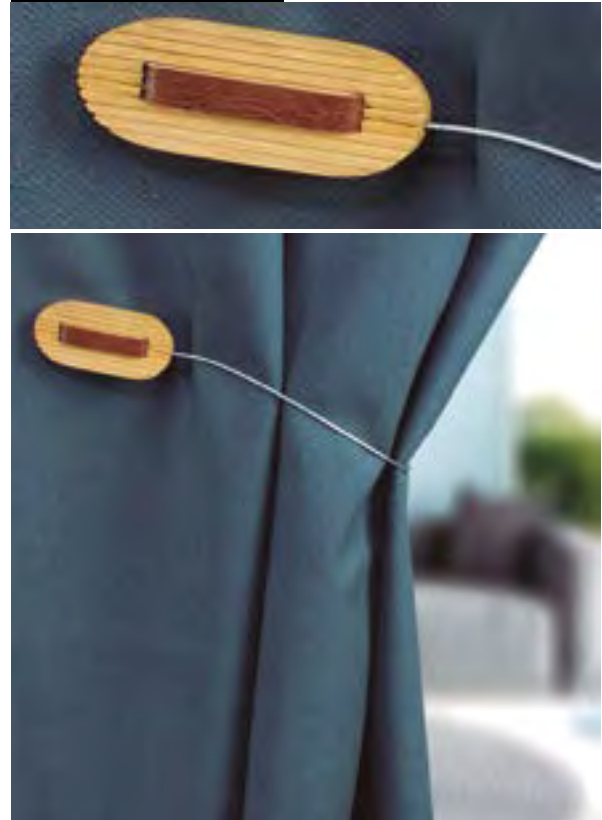

1.4 IMÁN OSLO

Referencia 3647