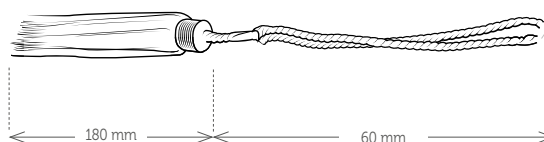

NEGRO 180

2.17 ABRAZADERA VENETO

Tamaño Borla: 27 cm / Cordón: 45 cm
 Composición 80% algodón / 20% madera

Carta Colores

CREMA 228

LINO 256

PLATA 160

ANTRACITA 234

2.18 ABRAZADERA SINGLE

Tamaño Borla: 18 cm / Cordón: 60 cm
 Composición 100% poliéster

Carta Colores

BLANCO 011

MARFIL 149

PLATA 137

ANTRACITA 145

ROJO 076