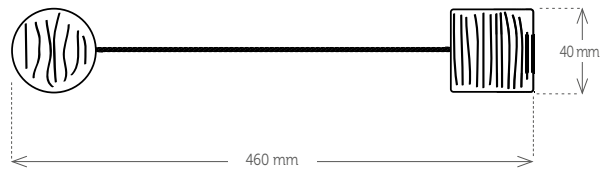

Carta Colores

Presentación
Blister
2 unidades

1.20 IMÁN MARBLE

Referencia 3583

Tamaño \varnothing 4 cm / Largo: 46 cm
Composición 78% poliéster / 15% imán / 9% acero

Carta Colores

1 ABRAZADERAS IMÁN

1.21 IMÁN WOODY