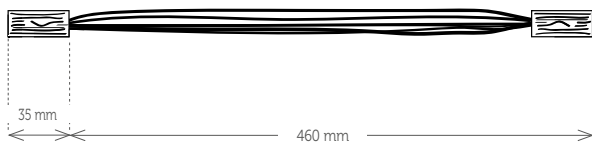

1 ABRAZADERAS IMÁN

1.25 IMÁN SOFT

Referencia 3584

Tamaño Largo: 46 cm
 Composición 57% poliéster / 28% imán / 15% fibra de poliéster

Carta Colores

1.26 IMÁN NESS

Referencia 3575

Tamaño Largo: 65 cm
 Composición 80% algodón / 15% epoxy / 5% imán

Carta Colores

1.27 IMÁN BANDERA

Referencia 3653

Tamaño \varnothing 3,5 cm / Largo: 63 cm
Composición 100% algodón

Carta Colores

1.28 IMÁN HERA

Referencia 3651

Tamaño \varnothing 3 cm / Largo: 32 cm
Composición 83% algodón / 11% madera / 6% imán