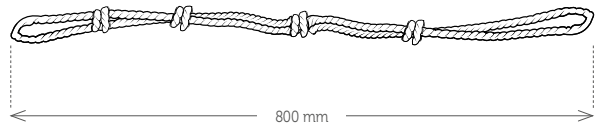

2.3 ABRAZADERA SANTORINI

Referencia 4637

Tamaño Largo: 60 cm
Composición 96% algodón / 4% hilo metálico

Carta Colores

CREMA 228

LINO 256

JUTE 278

2.4 ABRAZADERA NUDOS

Referencia 4547

Tamaño Largo: 80 cm
Composición 100% yute

Carta Colores

CREMA 228

PIEDRA 256

GRIS 252

MARINO 274