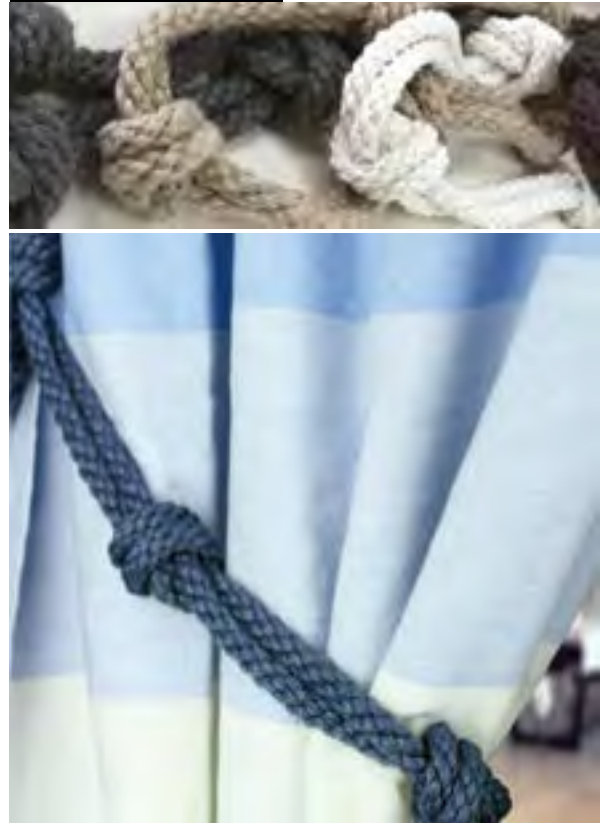

2.4 ABRAZADERA NUDOS

Referencia 4547

Tamaño Largo: 80 cm
Composición 100% yute