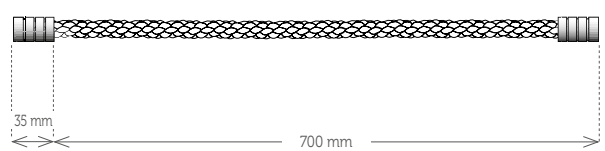

1.23 IMÁN BÁLTICO

Referencia 3643

Tamaño Largo: 60 cm
Composición 87% algodón / 13% madera

Carta Colores

CREMA 228

LINO 256

JUTE 278

MARINO 274

1.24 IMÁN COMO

Referencia 3607

Tamaño Largo: 70 cm
Composición 55% metal / 42% algodón / 3% imán

Carta Colores

CREMA 228

LINO 256

ANTRACITA 234