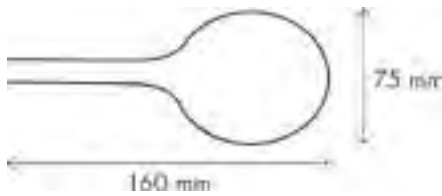

1

ABRAZADERAS IMÁN

1.1 IMÁN OMEGA

Referencia 3646

Tamaño \varnothing 7,5 cm / Largo: 16 cm
 Composición 96% metal / 4% imán

Carta Colores

ORO MATE 178

PLATA MATE 196