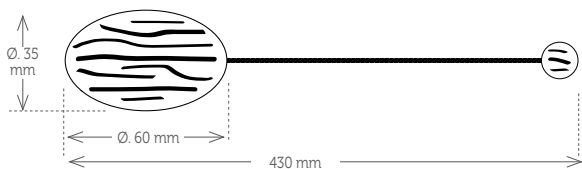

Tamaño Largo: 47 cm
 Composición 68% algodón / 18% madera / 14% imán

Carta Colores

1.10 IMÁN ESCOCIA

Referencia 3593

Tamaño 33 cm
 Composición 85% algodón / 15% imán

Carta Colores

1.11 IMÁN OVALIE

Referencia 3612

Tamaño Largo: 43 cm
Composición 71% madera / 19% imán / 10% acero

Carta Colores

1.12 IMÁN JODHPUR

Referencia 3620

Tamaño \varnothing 5,3 cm / Largo: 31 cm
Composición 81% poliéster / 11% imán / 8 % acero

Carta Colores