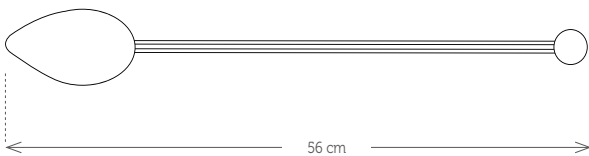

Tamaño Largo: 43 cm
Composición 71% madera / 19% imán / 10% acero

Carta Colores

1.12 IMÁN JODHPUR

Referencia 3620

Tamaño \varnothing 5,3 cm / Largo: 31 cm
Composición 81% poliéster / 11% imán / 8 % acero

Carta Colores

1.13 IMÁN IRIS

Referencia 3628

Tamaño Largo: 56 cm
 Composición 49% bambú / 12% madera / 12% algodón / 27% imán

Carta Colores

1.14 IMÁN DAKOTA

Referencia 3656

Tamaño Ø 4,5 cm / Largo: 42 cm
 Composición 100% algodón