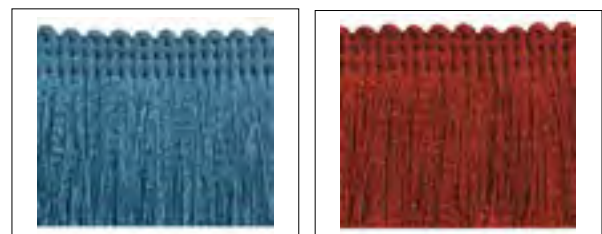

PETRÓLEO 155

ROJO 047