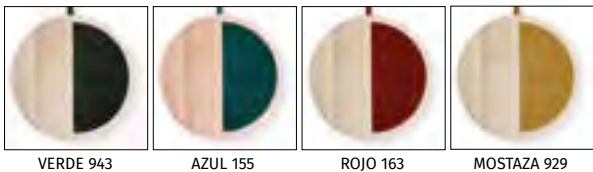

1.13 IMÁN IRIS

Referencia 3628

Tamaño Largo: 56 cm
 Composición 49% bambú / 12% madera / 12% algodón / 27% imán

Carta Colores

1.14 IMÁN DAKOTA

Referencia 3656

Tamaño Ø 4,5 cm / Largo: 42 cm
 Composición 100% algodón

Carta Colores

1.15 IMÁN VELVET

Referencia 3627

Tamaño \varnothing 7 cm / Largo: 48 cm
Composición 75% madera / 12% imán / 15% celulosa

Carta Colores

1.16 IMÁN ARDECO

Referencia 3630

Tamaño \varnothing 7 cm / Largo: 45 cm
Composición 87% metal / 13% imán

Carta Colores

1 ABRAZADERAS IMÁN

1.17 IMÁN FARO

Referencia 3582

Tamaño \varnothing 4,5 cm / Largo: 40 cm
 Composición 51% madera / 24% acero / 25% imán

Carta Colores

1.18 IMÁN PICOLO

Referencia 3633