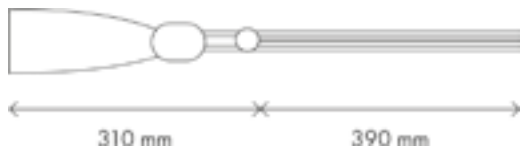

Referencia 4593

Tamaño Borla: 20 cm / Cordón: 70 cm
Composición 71% algodón / 29% piedra

Carta Colores

2.11 ABRAZADERA OLIVER

Referencia 4631

Artículo sobre pedido

Tamaño Borla: 31 cm / Cordón: 78 cm
Composición 76% algodón / 24% madera