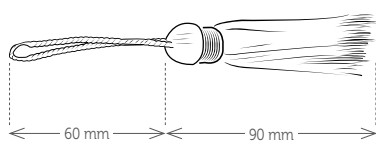

2.25 BORLA DECO

Referencia 4587

Tamaño Borla: 9 cm / Cordón: 6 cm
Composición 100% algodón

Carta Colores

2.26 MINI BORLA SEDA

Referencia 4586

Tamaño Borla: 6 cm / Cordón: 5 cm
Composición 100% poliéster

Carta Colores

Presentación
Blister
4 unidades