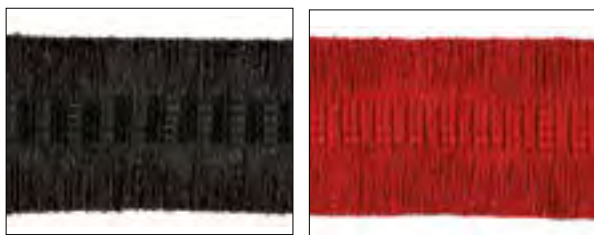

ANTRACITA 234

ROJO 047