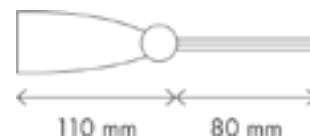

Carta Colores

2.12 BORLA OLIVER

Referencia 4632

Tamaño Borla: 11 cm / Cordón: 8 cm
Composición 76% algodón / 24% madera

Carta Colores

2.13 ABRAZADERA BARI

Referencia 4633

Tamaño Borla: 5 cm / Cordón: 80 cm
 Composición 85% algodón / 15% madera