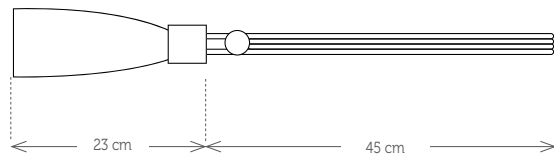

Carta Colores