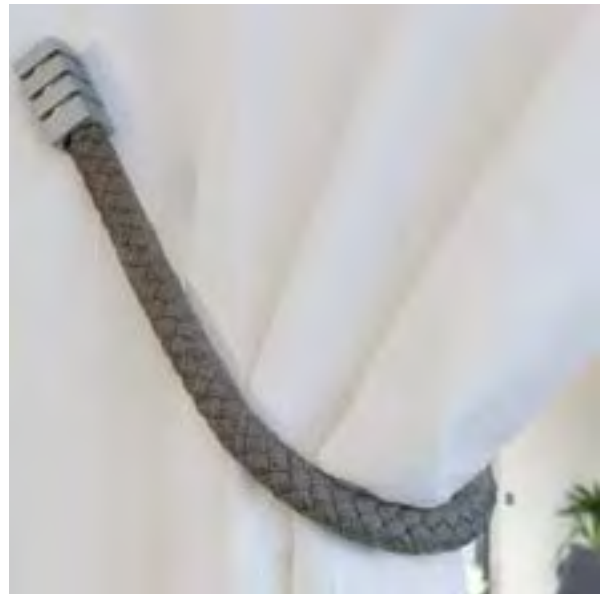

1.24 IMÁN COMO

Referencia 3607

Tamaño Largo: 70 cm
Composición 55% metal / 42% algodón / 3% imán