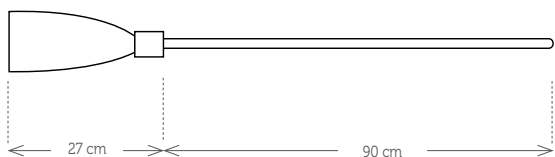

NEGRO 180

2.17 ABRAZADERA VENETO

Tamaño Borla: 27 cm / Cordón: 45 cm
 Composición 80% algodón / 20% madera

Carta Colores

CREMA 228

LINO 256

PLATA 160

ANTRACITA 234