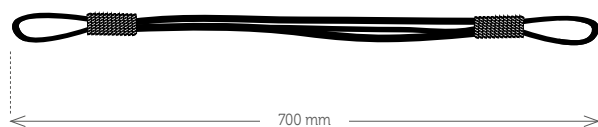

MARINO 274

2 ABRAZADERAS NEW CLASSIC Y BORLAS

2.5 CORDON CLUB

Referencia 4595

Tamaño Largo: 70 cm
Composición 100 % algodón

Carta Colores

LINO/CRUDO 279 CRUDO/LINO 260 BLANCO/GRIS 124 GRIS/CRUDO 211

2.6 ABRAZADERA CLUB