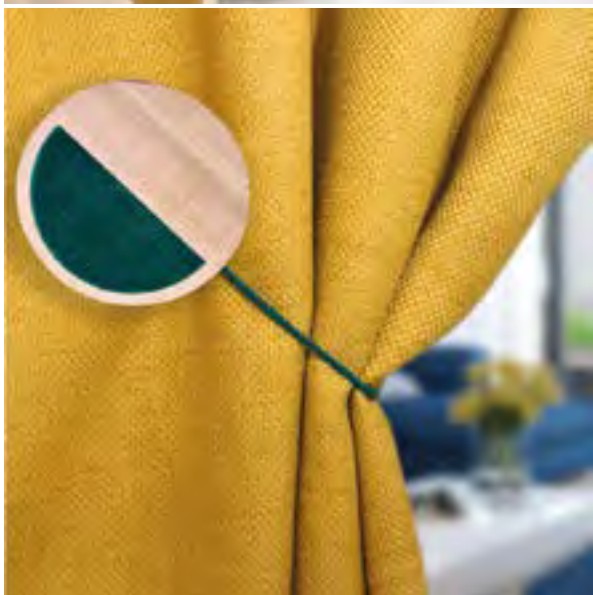

1.15 IMÁN VELVET

Referencia 3627