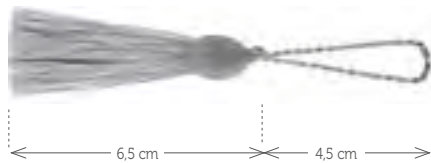

Hasta fin de existencias

Tamaño Borla: 7 cm / Cordón: 4, 5 cm
Composición 100% Yute

Carta Colores

2.33 BORLA LUR

Referencia 1435

Hasta fin de existencias

Tamaño Borla: 6,5 cm / Cordón: 4,5 cm
Composición 100% viscosa