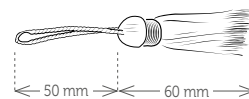

2.23 ABRAZADERA SEDA

Referencia 2724

Hasta fin de existencias

Tamaño Borla: 16 cm / Cordón: 80 cm
Composición 80% viscosa / 20% algodón

Carta Colores

CHOCOLATE 4947

2.24 MINI BORLA DECO

Referencia 4585

Tamaño Borla: 6 cm / Cordón: 5 cm
Composición 100% algodón

Carta Colores

Presentación
Blister
4 unidades