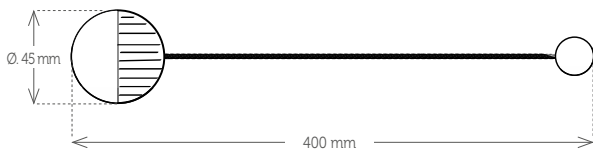

Carta Colores

1 ABRAZADERAS IMÁN

1.17 IMÁN FARO

Referencia 3582

Tamaño \varnothing 4,5 cm / Largo: 40 cm
 Composición 51% madera / 24% acero / 25% imán

Carta Colores

1.18 IMÁN PICOLO

Referencia 3633

Tamaño \varnothing 2,8 x 2,8 cm / Largo: 25 cm
 Composición 59% poliéster / 18% imán / 23% acero

Carta Colores

Presentación
 Blister
 2 unidades

1.19 IMÁN NIÑA

Referencia 3611

Tamaño \varnothing 2,5 cm / Largo: 25 cm
Composición 59% poliéster / 18% imán / 23% acero