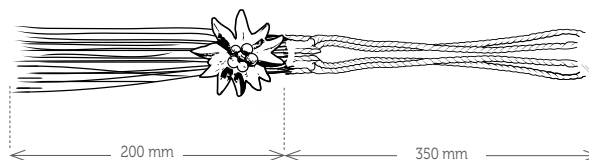

Tamaño Borla: 25 cm / Cordón: 80 cm
Composición 100% algodón

Carta Colores

CREMA 228

LINO 256

NEGRO 180

Referencia 4646

Tamaño Largo: 32 cm
Composición 100% algodón

Carta Colores

CREMA 228

LINO 256

NEGRO 180

2.9 CORDON NATURE

Referencia 4610

Tamaño Largo: 60 cm
Composición 100 % algodón

Carta Colores

2.10 ABRAZADERA DALIA

Referencia 4593

Tamaño Borla: 20 cm / Cordón: 70 cm
Composición 71% algodón / 29% piedra

Carta Colores

2.11 ABRAZADERA OLIVER

Referencia 4631

Artículo sobre pedido

Tamaño Borla: 31 cm / Cordón: 78 cm
Composición 76% algodón / 24% madera