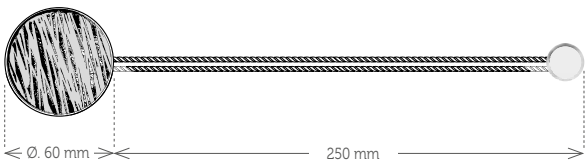

Tamaño $\varnothing$ 6 cm / Largo: 25 cm
Composición 71% madera / 17% imán / 12% algodón