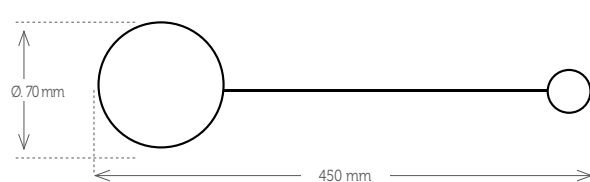

1.13 IMÁN IRIS

Referencia 3628

Tamaño Largo: 56 cm
 Composición 49% bambú / 12% madera / 12% algodón / 27% imán

Carta Colores

1.14 IMÁN DAKOTA

Referencia 3656

Tamaño Ø 4,5 cm / Largo: 42 cm
 Composición 100% algodón

Carta Colores

1.15 IMÁN VELVET

Referencia 3627

Tamaño \varnothing 7 cm / Largo: 48 cm
Composición 75% madera / 12% imán / 15% celulosa

Carta Colores

1.16 IMÁN ARDECO

Referencia 3630

Tamaño \varnothing 7 cm / Largo: 45 cm
Composición 87% metal / 13% imán