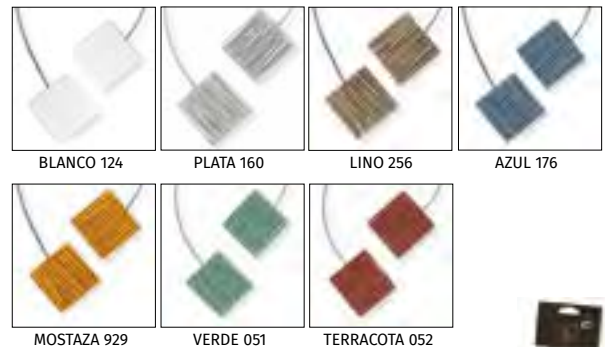

Carta Colores