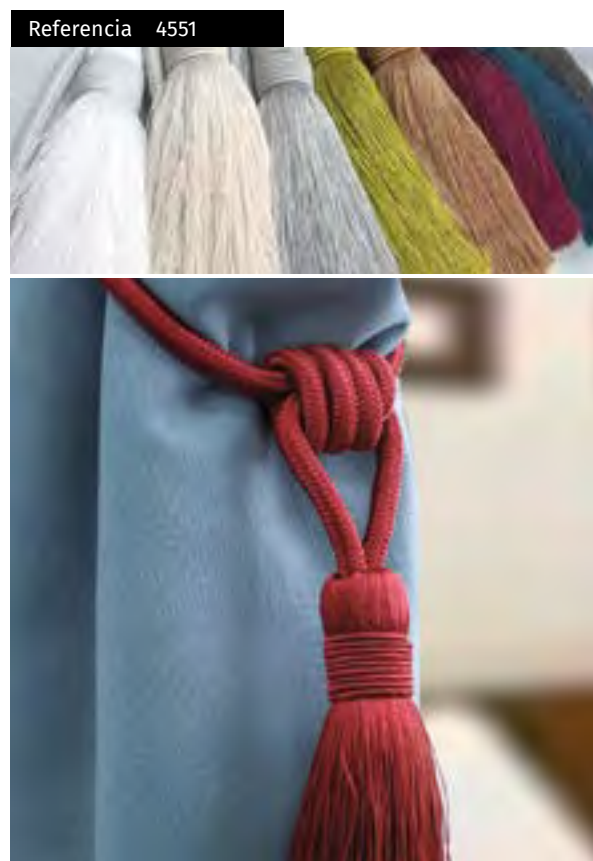

2.18 ABRAZADERA SINGLE

Tamaño Borla: 18 cm / Cordón: 60 cm
Composición 100% poliéster