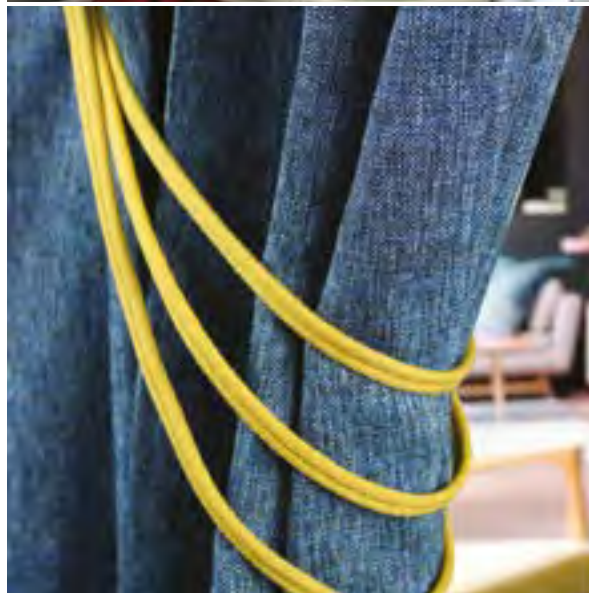

Referencia 3604

Tamaño \varnothing 6 cm / Largo: 25 cm
 Composición 71% madera / 17% imán / 12% algodón

Carta Colores

1.22 IMÁN DOUBLE JONC

Referencia 3644

Tamaño Largo: 58 cm
 Composición 56% algodón / 38% poliéster / 6% imán