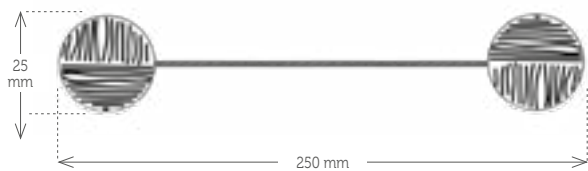

Tamaño \varnothing 2,8 x 2,8 cm / Largo: 25 cm
 Composición 59% poliéster / 18% imán / 23% acero

Carta Colores

Presentación
 Blister
 2 unidades

1.19 IMÁN NIÑA

Referencia 3611

Tamaño \varnothing 2,5 cm / Largo: 25 cm
Composición 59% poliéster / 18% imán / 23% acero

Carta Colores

Presentación
Blister
2 unidades

1.20 IMÁN MARBLE

Referencia 3583

Tamaño \varnothing 4 cm / Largo: 46 cm
Composición 78% poliéster / 15% imán / 9% acero

Carta Colores

1 ABRAZADERAS IMÁN

1.21 IMÁN WOODY