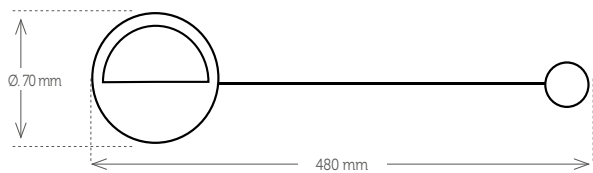

Tamaño $\varnothing$ 7 cm / Largo: 48 cm
Composición 75% madera / 12% imán / 15% celulosa