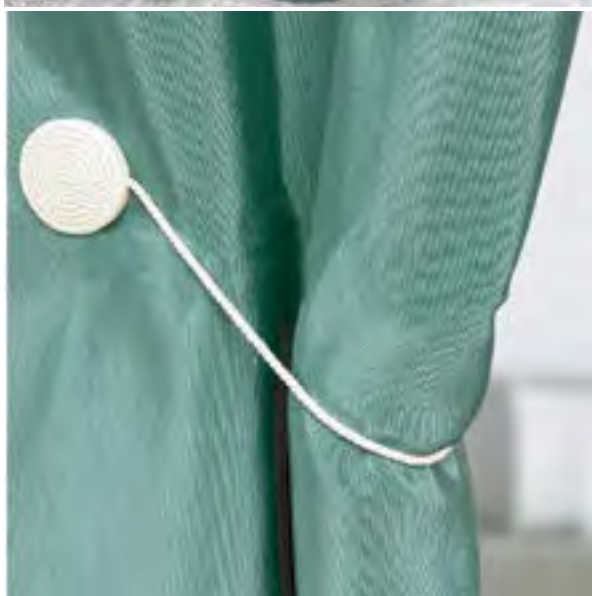

1 ABRAZADERAS IMÁN

1.5 IMÁN ATHENA

Referencia 3652

Tamaño $\varnothing$ 4,5 cm / Largo: 51 cm
Composición 74% madera / 15% algodón / 12% imán