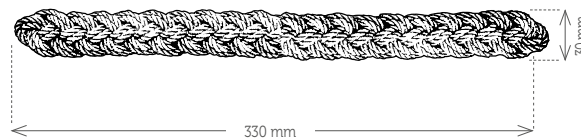

Tamaño Largo: 47 cm
 Composición 68% algodón / 18% madera / 14% imán

Carta Colores

1.10 IMÁN ESCOCIA

Referencia 3593

Tamaño 33 cm
 Composición 85% algodón / 15% imán

Carta Colores

1.11 IMÁN OVALIE

Referencia 3612